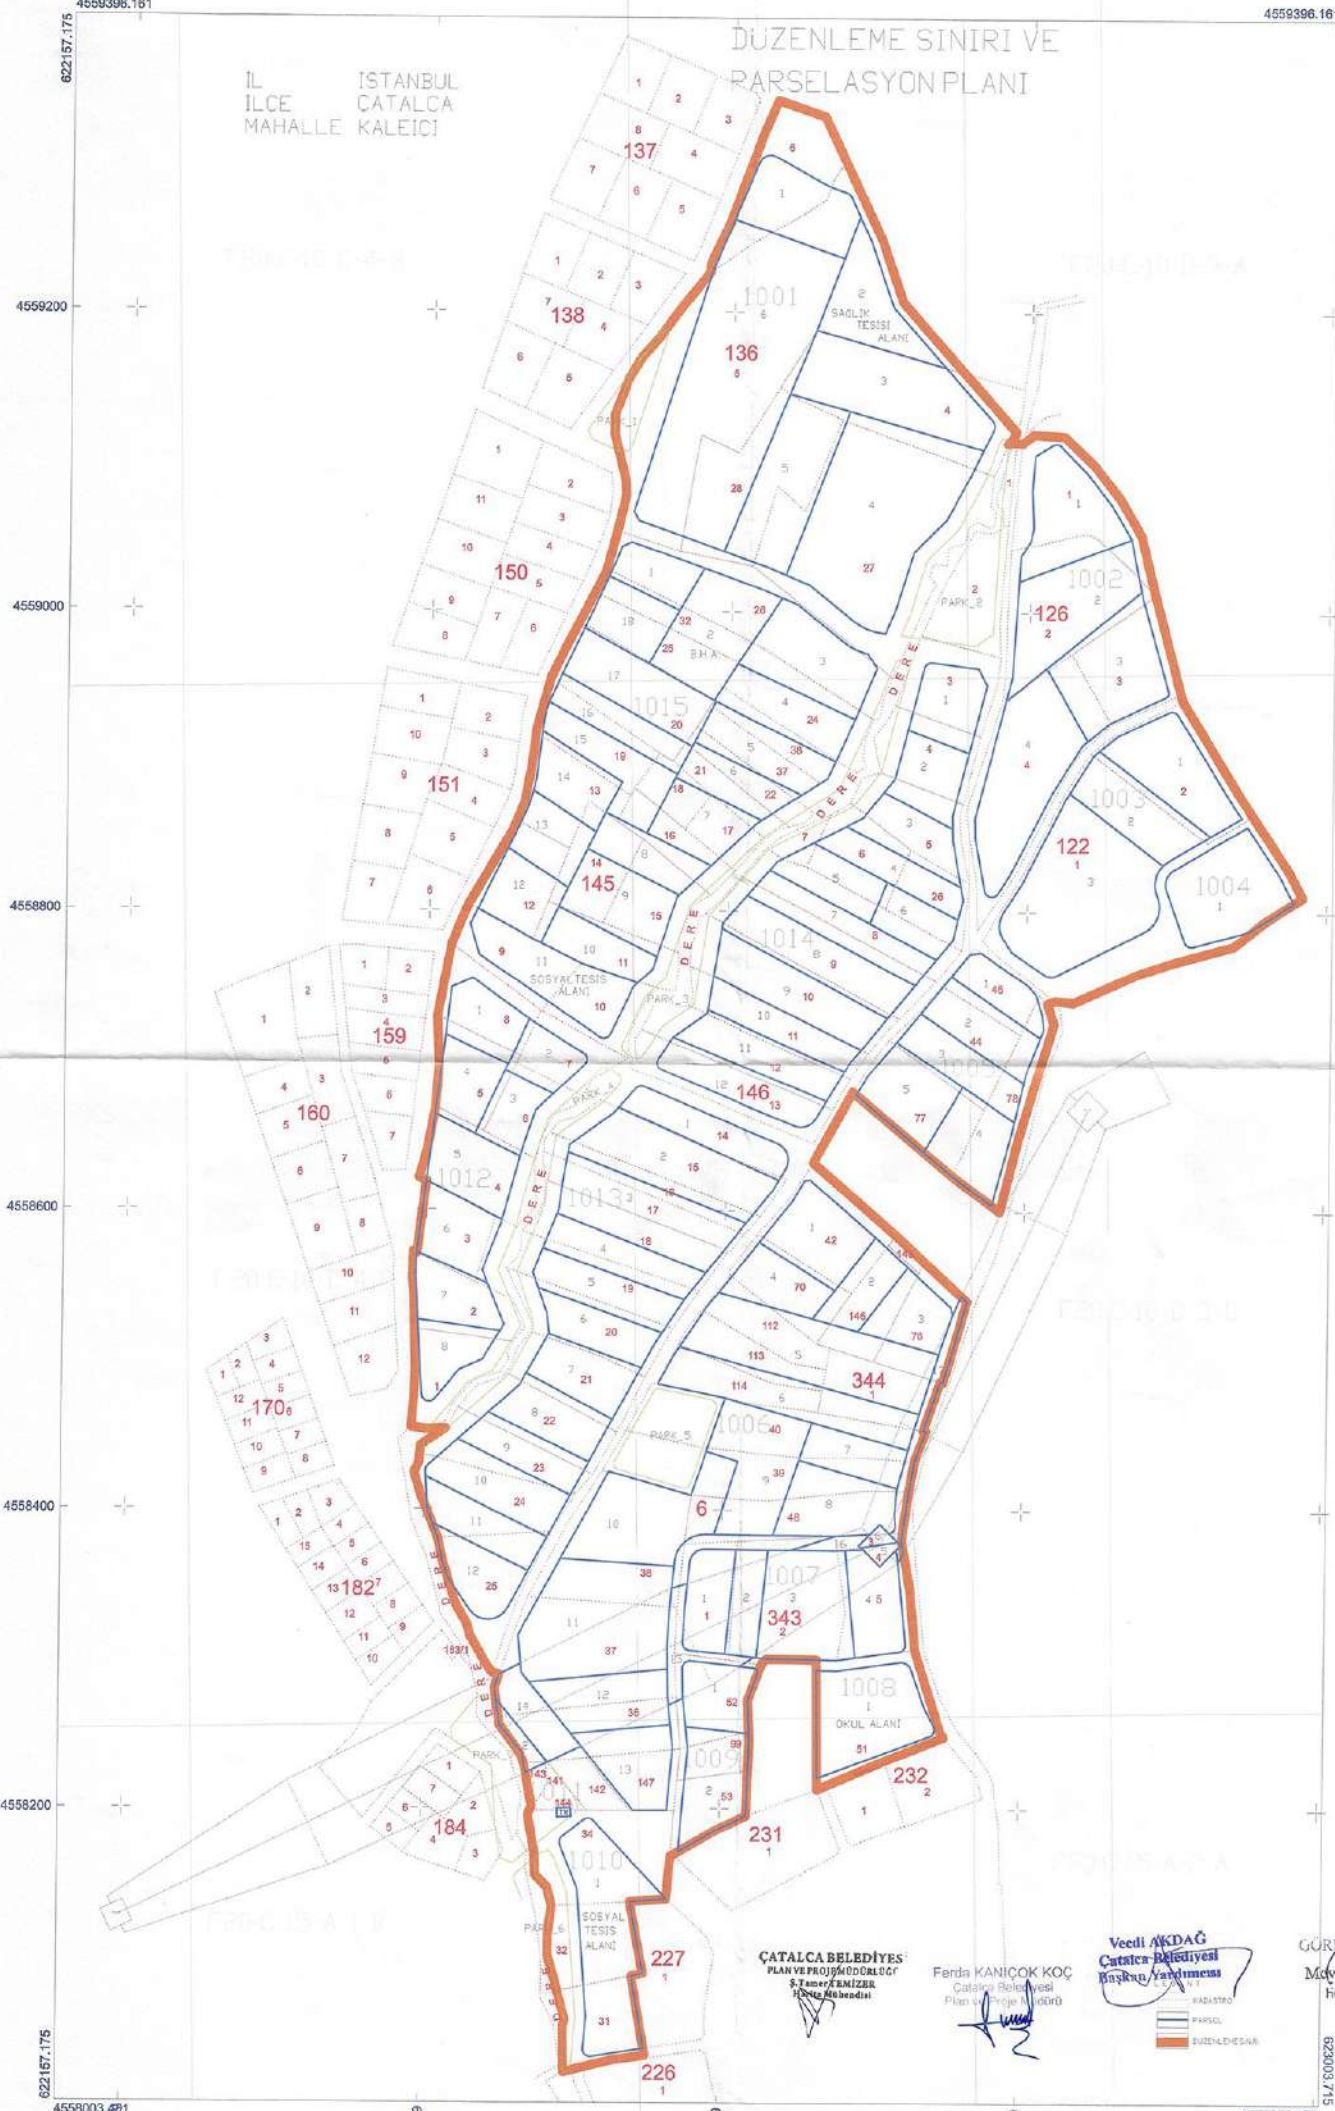

# DÜZENLEME SINIRI VE PARSELASYON PLANI

İL İSTANBUL  
İLÇE CATALCA  
MAHALLE KALEICI

**ÇATALCA BELEDİYESİ**  
 PLAN VE PROJELER MÜDÜRLÜĞÜ  
 Ş. TAMER / M. İZMİR  
 Şube Müdürü

Ferda KANIÇOK KOÇ  
 Çatalca Belediyesi  
 Plan ve Proje Müdürü